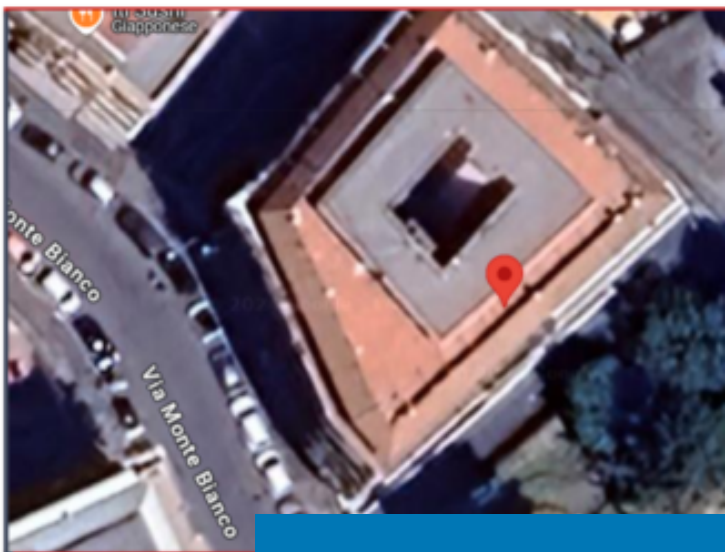

€ 292.100,00

VIA MONTE BIANCO, 114, ROMA, RM, ITALIA

<https://www.astearoma.it>

L'appartamento posto al piano quarto è composto da: un ingresso, un soggiorno, una cucina, due camere e un bagno. La superficie complessiva è di circa 91 mq. Completa la proprietà un terrazzo. La G.B. Investimenti Immobiliari, grazie ad un team di esperti professionisti offre ai propri Clienti servizi dedicati ad...

Via Monte Bianco, 114, Roma, RM,
Italia

- 2 letti
- 1 bagno
- Appartamento
- Appartamento A2
- libero per la procedura

CHIAMACI ORA

Telefono: +39 06.76.44.44

Email: info@astearoma.it

Indirizzo: Via Sambucuccio D'Alando 13 00162 Roma