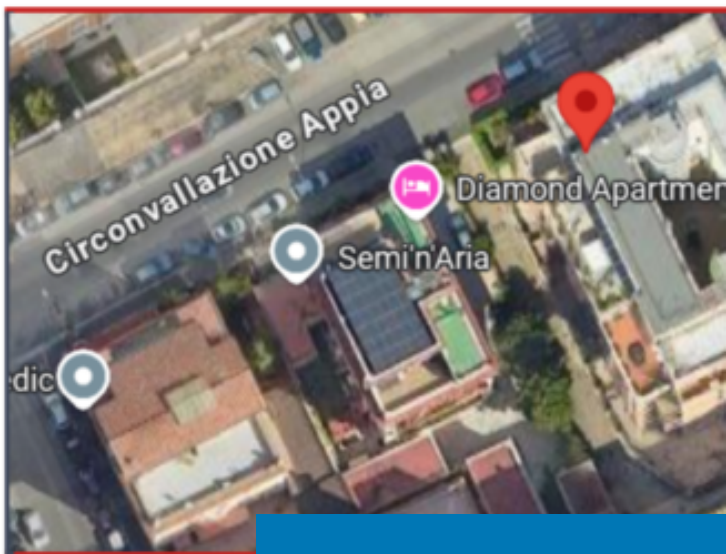

€ 444.075,00

CIRCONVALLAZIONE APPIA, 91, ROMA, RM, ITALIA

<https://www.astearoma.it>

L'appartamento posto al piano terzo è composto da: un ingresso, un soggiorno, una cucina, tre camere, un bagno, un disimpegno e un ripostiglio. La superficie complessiva è di circa 118 mq. Completa la proprietà un balcone. La G.B. Investimenti Immobiliari, grazie ad un team di esperti professionisti offre ai propri...

Circonvallazione Appia, 91, Roma,
RM, Italia

- 3 letti
- 1 bagno
- Appartamento
- Appartamento A2
- libero per la procedura

CHIAMACI ORA

Telefono: +39 06.76.44.44

Email: info@astearoma.it

Indirizzo: Via Sambucuccio D'Alando 13 00162 Roma